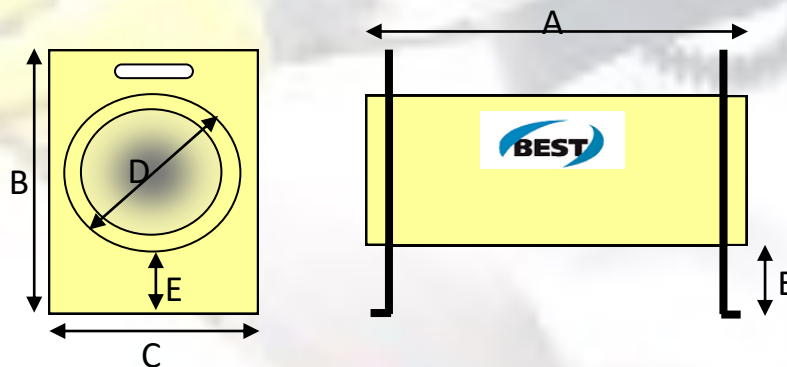

Peut être équipé d'une gaine de rejet , il procure un confort sur les chantiers et surtout pour le voisinage.

Facile a mettre en place.

Compatible avec les extracteurs B200 ET B400, ainsi que les extracteurs d'autre marque.

Nous pouvons adapter la hauteur ainsi que le diamètre sur demande

	A	B	C	D	E	POIDS
B3000/B200	730 mm	680 mm	530 mm	315 mm	200 mm	18 KG
B6000/B400	730 mm	790 mm	530 mm	410 mm	255 mm	20 KG

www.bestfrance.fr